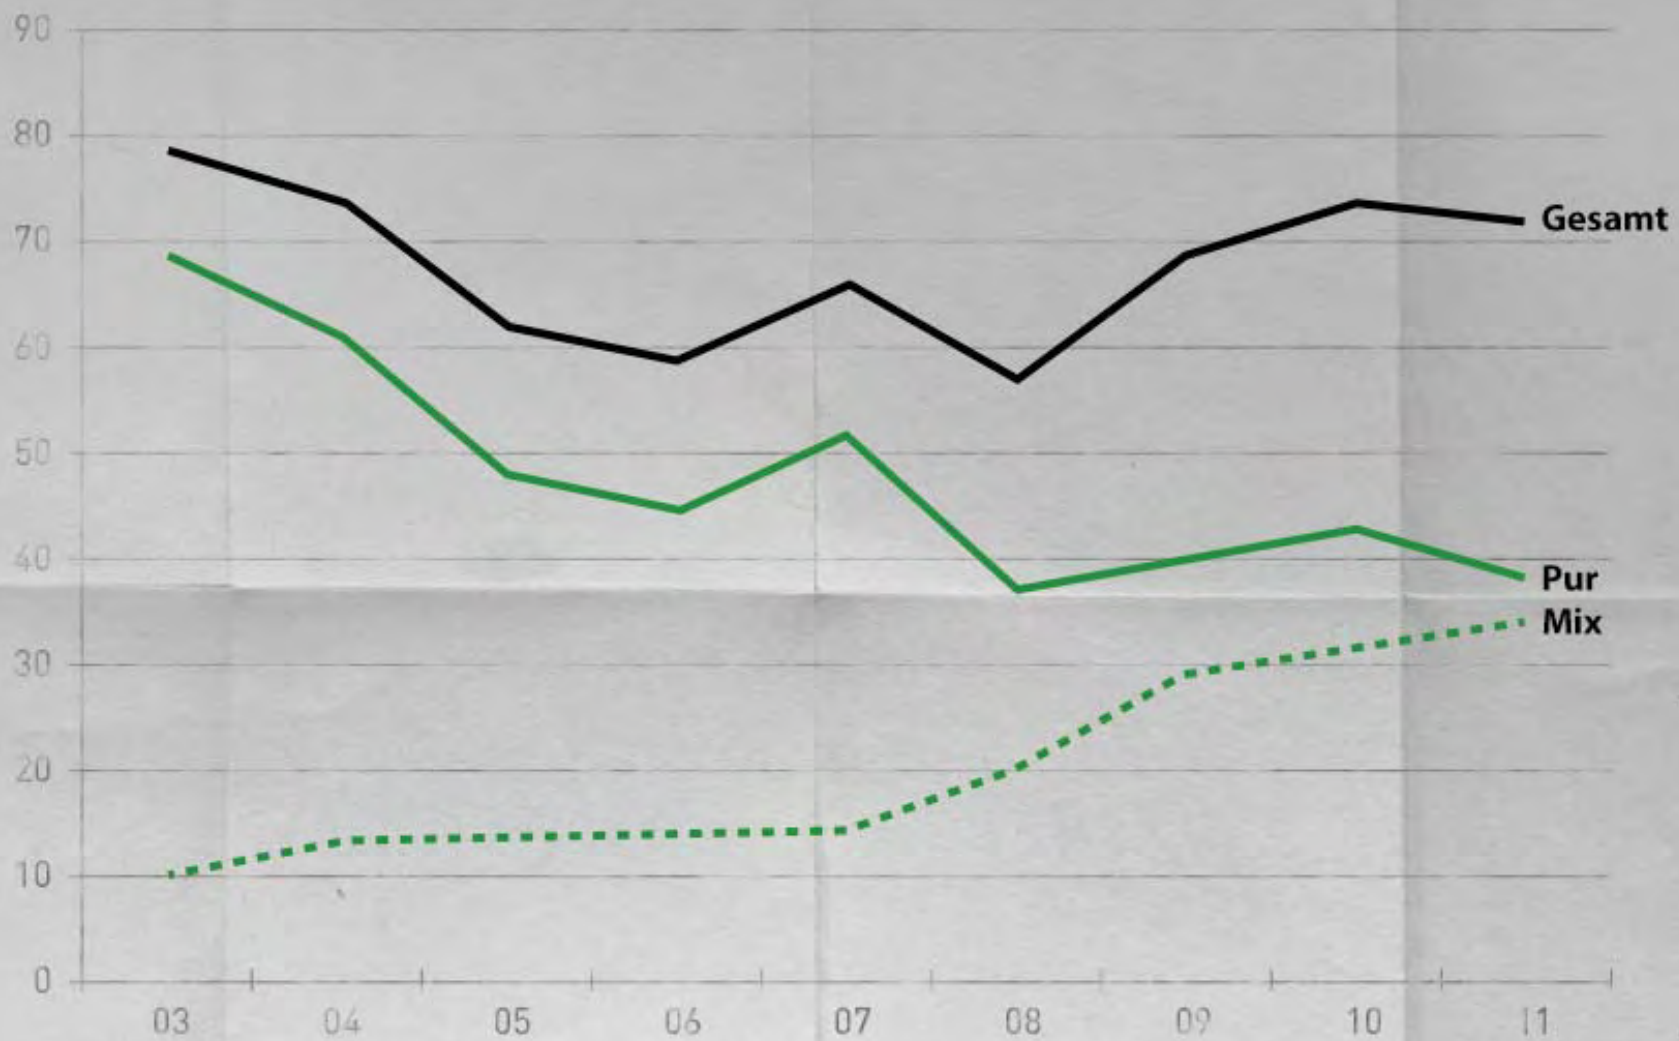

**BEMBEL-WITH-CARE
APFELWEIN
KULTUR 2.0**
WWW.BEMBEL-WITH-CARE

- BEMBELZONE -

BEMBEL WITH CARE

INTERNATIONAL
VERSTÄNDLICHE ICONS

VORSICHT
ZERBRECHLICH

BEMBEL

AUFRECHT
STELLEN

BEMBEL WITH CARE

HANDLE WITH CARE

2009 · Markteinführung

2012 · Absatzgebiet heute

500 g
Apfelwein

16 g
Aluminium

+

=

516 g
Kult